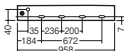

L1000/電源
片側化粧/広面

明るさフリー(ライコン別売)
ON/OFF使用時ライコン不要

○LGB51240KxG1 (100V)

昼白色(5000K)

Ra83

希望小売価格 **36,000円**(税抜)

消費電力18.3W

※掲載の価格には消費税は含まれていません。 入力電流0.19A

LED内蔵・電源ユニット内蔵

ケアフル施工

幅56・長958・高18・重1.1kg

●プラスチックカバー(乳白)

●光源寿命40000時間(光束維持率70%)

片側化粧配光/建築化照明用/壁面(縦・横向き)・

天井面・据置取付専用/送り用コネクタ付/電源投

入タイプ(標準入線)/位相制御式(2線式)/中継

ケーブル使用可能(LGK12042、LGK12040・別売)

●適合ライコン(別売)との組み合わせで100%~5%
調光可能

固有エネルギー消費効率91.2 lm/W (1670 lm・
18.3W)

LED交換
不可

調光
可能

拡散

LED内蔵

(背面図)