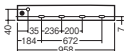

L1000/電源
片側化粧/広面

明るさフリー(ライコン別売)
ON/OFF使用時ライコン不要

LGB51240xG1 (100V)

昼白色(5000K)

Ra83

希望小売価格 **36,000円**(税抜)

消費電力18.3W

※掲載の価格には消費税は含まれていません。 入力電流0.19A

LED内蔵・電源ユニット内蔵

ケアフル施工

幅56・長958・高18・重1.1kg

●プラスチックカバー(乳白)

●光源寿命40000時間(光束維持率70%)

片側化粧配光/建築化照明用/壁面(縦・横向き)・

天井面・据置取付専用/送り用コネクタ付/電源投

入タイプ(標準入線)/位相制御式(2線式)/中継

ケーブル使用可能(LGK12042、LGK12040・別売)

●適合ライコン(別売)との組み合わせで100%~5%

調光可能

固有エネルギー消費効率91.2 lm/W (1670 lm・
18.3W)

LED交換
不可
LED内蔵

調光
可能

拡散

(背面図)