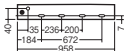

L1000/電源
片側化粧/広面

明るさフリー(ライコン別売)
ON/OFF使用時ライコン不要

○LGB51241KxG1 (100V)

温白色(3500K)

Ra83

希望小売価格 **36,000円** (税抜)

消費電力18.3W

※掲載の価格には消費税は含まれていません。 入力電流0.19A

LED内蔵・電源ユニット内蔵

ケアフル施工

幅56・長958・高18・重1.1kg

●プラスチックカバー(乳白)

●光源寿命40000時間(光束維持率70%)

片側化粧配光/建築化粧照明用/壁面(縦・横向き)・

天井面・据置取付専用/送り用コネクタ付/電源投

入タイプ(標準入線)/位相制御式(2線式)/中継

ケーブル使用可能(LGK12042、LGK12040・別売)

●適合ライコン(別売)との組み合わせで100%~5%
調光可能

固有エネルギー消費効率84.1 lm/W (1540 lm・
18.3W)

LED交換
不可
LED内蔵

調光
可能

拡散

(背面図)