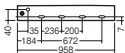

L1000/電源
片側化粧/広面

明るさフリー(ライコン別売)
ON/OFF使用時ライコン不要

LGB51241xG1 (100V)

温白色(3500K)

Ra83

希望小売価格 **36,000円**(税抜)

消費電力18.3W

※掲載の価格には消費税は含まれていません。

入力電流0.19A

LED内蔵・電源ユニット内蔵

ケアフル施工

幅56・長958・高18・重1.1kg

●プラスチックカバー(乳白)

●光源寿命40000時間(光束維持率70%)

片側化粧配光/建築化照明用/壁面(縦・横向き)・

天井面・据置取付専用/送り用コネクタ付/電源投入

タイプ(標準入線)/位相制御式(2線式)/中継

ケーブル使用可能(LGK12042、LGK12040・別売)

●適合ライコン(別売)との組み合わせで100%~5%
調光可能

固有エネルギー消費効率84.1 lm/W (1540 lm・
18.3W)

LED交換
不可
LED内蔵

調光
可能

拡散

(背面図)