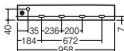

L1000/電源
片側化粧/広面

明るさフリー(ライコン別売)
ON/OFF使用時ライコン不要

○LGB51242KxG1 (100V)

電球色(2700K)

Ra83

希望小売価格 **36,000円**(税抜)

消費電力18.3W

※掲載の価格には消費税は含まれていません。 入力電流0.19A

LED内蔵・電源ユニット内蔵

ケアフル施工

幅56・長958・高18・重1.1kg

●プラスチックカバー(乳白)

●光源寿命40000時間(光束維持率70%)

片側化粧配光/建築化照明用/壁面(縦・横向き)・

天井面・据置取付専用/送り用コネクタ付/電源投

入タイプ(標準入線)/位相制御式(2線式)/中継

ケーブル使用可能(LGK12042、LGK12040・別売)

●適合ライコン(別売)との組み合わせで100%~5%
調光可能

固有エネルギー消費効率80.6 lm/W (1475 lm・
18.3W)

LED交換
不可

調光
可能

拡散

LED内蔵

(背面図)