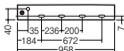

ケーブル使用可能(LGK12042、LGK12040・別売)

●適合ライコン(別売)との組み合わせで100%~5%
調光可能

固有エネルギー消費効率70.2 lm/W (1285 lm・
18.3W)

LED交換
不可
LED内蔵

調光
可能

拡散

(背面図)