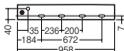

ケーブル使用可能(LGK12042、LGK12040・別売)

●適合ライコン(別売)との組み合わせで100%~5%
調光可能

固有エネルギー消費効率65.5 lm/W (1200 lm・
18.3W)

LED交換
不可
LED内蔵

調光
可能

拡散

(背面図)