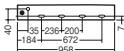

L1000/電源
両側化粧/広面

明るさフリー(ライコン別売)
ON/OFF使用時ライコン不要

○LGB51247KxG1 (100V)

電球色(2700K)

Ra83

希望小売価格 **36,000円**(税抜)

消費電力18.3W

※掲載の価格には消費税は含まれていません。 入力電流0.19A

LED内蔵・電源ユニット内蔵

ケアフル施工

幅56・長958・高18・重1.1kg

●プラスチックカバー(乳白)

●光源寿命40000時間(光束維持率70%)

両側化粧配光/建築化照明用/壁面(縦・横向き)・

天井面・据置取付専用/送り用コネクタ付/電源投

入タイプ(標準入線)/位相制御式(2線式)/中継

ケーブル使用可能(LGK12042、LGK12040・別売)

●適合ライコン(別売)との組み合わせで100%~5%
調光可能

固有エネルギー消費効率62.8 lm/W (1150 lm・
18.3W)

LED交換
不可

調光
可能

拡散

LED内蔵

(背面図)