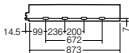

LGB51250xG1 (100V)

昼白色(5000K)

Ra83

希望小売価格 **36,000円**(税抜)

消費電力18.3W

※掲載の価格には消費税は含まれていません。 入力電流0.19A

LED内蔵・電源ユニット内蔵

ケアフル施工

幅56・長873エンド込+別でコネクタ部・高
18・重1.1kg

●プラスチックカバー(乳白)

●光源寿命40000時間(光束維持率70%)

片側化粧配光/建築化照明用/壁面(縦・横向き)・
天井面・据置取付専用/送り用コネクタ付/連結タ
イプ(標準入線)/位相制御式(2線式)/中継ケー
ブル使用可能(LGK12042、LGK12040・別売)

●適合ライコン(別売)との組み合わせで100%~5%
調光可能

●単独での使用不可

●電源投入タイプ(別売)が必要です。

固有エネルギー消費効率91.2 lm/W (1670 lm・
18.3W)

LED交換
不可
LED内蔵

調光
可能

拡散

(背面図)