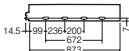

L900/連結用
片側化粧/広面

明るさフリー(ライコン別売)
ON/OFF使用時ライコン不要

○LGB51251KxG1 (100V)

温白色(3500K)

Ra83

希望小売価格 **36,000円**(税抜)

消費電力18.3W

※掲載の価格には消費税は含まれていません。 入力電流0.19A

LED内蔵・電源ユニット内蔵

ケアフル施工

幅56・長873エンド込+別でコネクタ部・高
18・重1.1kg

●プラスチックカバー(乳白)

●光源寿命40000時間(光束維持率70%)

片側化粧配光/建築化照明用/壁面(縦・横向き)・
天井面・据置取付専用/送り用コネクタ付/連結タ
イプ(標準入線)/位相制御式(2線式)/中継ケー
ブル使用可能(LGK12042、LGK12040・別売)

●適合ライコン(別売)との組み合わせで100%~5%
調光可能

●単独での使用不可

●電源投入タイプ(別売)が必要です。

固有エネルギー消費効率84.1 lm/W (1540 lm・
18.3W)

LED交換
不可
LED内蔵

調光
可能

拡散

(背面図)