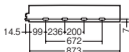

○LGB51255KxG1 (100V)

昼白色(5000K)

Ra83

希望小売価格 **36,000円**(税抜)

消費電力18.3W

※掲載の価格には消費税は含まれていません。 入力電流0.19A

LED内蔵・電源ユニット内蔵

ケアフル施工

幅56・長873エンド込+別でコネクタ部・高
18・重1.1kg

●プラスチックカバー(乳白)

●光源寿命40000時間(光束維持率70%)

両側化粧配光/建築化照明用/壁面(縦・横向き)・
天井面・据置取付専用/送り用コネクタ付/連結タ
イプ(標準入線)/位相制御式(2線式)/中継ケー
ブル使用可能(LGK12042、LGK12040・別売)

●適合ライコン(別売)との組み合わせで100%~5%
調光可能

●単独での使用不可

●電源投入タイプ(別売)が必要です。

固有エネルギー消費効率70.2 lm/W (1285 lm・
18.3W)

LED交換
不可
LED内蔵

調光
可能

拡散

(背面図)