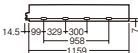

L1200/連結用
両側化粧/広面

明るさフリー(ライコン別売)
ON/OFF使用時ライコン不要

○LGB51275xG1 (100V)

昼白色(5000K)

Ra83

希望小売価格 **39,000円**(税抜)

消費電力24W

※掲載の価格には消費税は含まれていません。 入力電流0.25A

LED内蔵・電源ユニット内蔵

ケアフル施工

幅56・長1159エンド込+別でコネクタ部・高18・重1.3kg

●プラスチックカバー(乳白)

●光源寿命40000時間(光束維持率70%)

両側化粧配光/建築化照明用/壁面(縦・横向き)・天井面・据置取付専用/送り用コネクタ付/連結タイプ(標準入線)/位相制御式(2線式)/中継ケーブル使用可能(LGK12042、LGK12040・別売)

●適合ライコン(別売)との組み合わせで100%~5%調光可能

●単独での使用不可

●電源投入タイプ(別売)が必要です。

固有エネルギー消費効率72.0 lm/W (1730 lm・24W)

LED交換
不可
LED内蔵

調光
可能

拡散

(背面図)