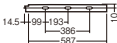

L600/連結用
片側化粧/狭面

明るさフリー(ライコン別売)
ON/OFF使用時ライコン不要

○**LGB51331xG1** (100V)

温白色(3500K)

Ra83

希望小売価格**32,000円**(税抜)

消費電力12W

※掲載の価格には消費税は含まれていません。入力電流0.125A

LED内蔵・電源ユニット内蔵

ケアフル施工

幅56・長587エンド込+別でコネクタ部・高
18・重0.7kg

●プラスチックカバー(乳白)

●光源寿命40000時間(光束維持率70%)

片側化粧配光/建築化照明用/壁面(上・下・縦向き)・天井面・据置取付専用/送り用コネクタ付/連結タイプ(標準入線)/位相制御式(2線式)

●適合ライコン(別売)との組み合わせで100%~5%
調光可能

●単独での使用不可

●電源投入タイプ(別売)が必要です。

固有エネルギー消費効率85.4 lm/W (1025 lm・12W)

LED交換
不可
LED内蔵

調光
可能

拡散

G
購入

(背面図)