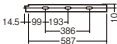

L600/連結用
片側化粧/狭面

明るさフリー(ライコン別売)
ON/OFF使用時ライコン不要

○LGB51332xG1 (100V)

電球色(2700K)

Ra83

希望小売価格 **32,000円**(税抜)

消費電力12W

※掲載の価格には消費税は含まれていません。入力電流0.125A

LED内蔵・電源ユニット内蔵

ケアフル施工

幅56・長587エンド込+別でコネクタ部・高
18・重0.7kg

●プラスチックカバー(乳白)

●光源寿命40000時間(光束維持率70%)

片側化粧配光/建築化照明用/壁面(上・下・縦向き)・天井面・据置取付専用/送り用コネクタ付/連結タイプ(標準入線)/位相制御式(2線式)

●適合ライコン(別売)との組み合わせで100%~5%
調光可能

●単独での使用不可

●電源投入タイプ(別売)が必要です。

固有エネルギー消費効率82.0 lm/W (985 lm・
12W)

LED交換
不可
LED内蔵

調光
可能

拡散

(背面図)