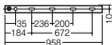

L1000/電源
片側化粧/狭面

明るさフリー(ライコン別売)
ON/OFF使用時ライコン不要

○LGB51340KxG1 (100V)

昼白色(5000K)

Ra83

希望小売価格 **36,000円**(税抜)

消費電力18.3W

※掲載の価格には消費税は含まれていません。 入力電流0.19A

LED内蔵・電源ユニット内蔵

ケアフル施工

幅56・長958・高18・重1.1kg

●プラスチックカバー(乳白)

●光源寿命40000時間(光束維持率70%)

片側化粧配光/建築化照明用/壁面(上・下・縦向き)・天井面・据置取付専用/送り用コネクタ付/電源投入タイプ(標準入線)/位相制御式(2線式)

●適合ライコン(別売)との組み合わせで100%~5%
調光可能

固有エネルギー消費効率91.2 lm/W (1670 lm・18.3W)

LED交換
不可
LED内蔵

調光
可能

拡散

(背面図)