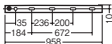

L1000/電源
両側化粧/狭面

明るさフリー(ライコン別売)
ON/OFF使用時ライコン不要

○LGB51347KxG1 (100V)

電球色(2700K)

Ra83

希望小売価格 **36,000円**(税抜)

消費電力18.3W

※掲載の価格には消費税は含まれていません。 入力電流0.19A

LED内蔵・電源ユニット内蔵
幅56・長958・高18・重1.1kg

ケアフル施工

●プラスチックカバー(乳白)

●光源寿命40000時間(光束維持率70%)

両側化粧配光/建築化照明用/壁面(上・下・縦向き)・天井面・据置取付専用/送り用コネクタ付/電源投入タイプ(標準入線)/位相制御式(2線式)

●適合ライコン(別売)との組み合わせで100%~5%
調光可能

固有エネルギー消費効率62.8 lm/W (1150 lm・18.3W)

LED交換
不可
LED内蔵

調光
可能

拡散

(背面図)