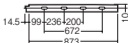

L900/連結用
片側化粧/狭面

明るさフリー(ライコン別売)
ON/OFF使用時ライコン不要

LGB51351xG1 (100V)

温白色(3500K)

Ra83

希望小売価格 **36,000円**(税抜)

消費電力18.3W

※掲載の価格には消費税は含まれていません。 入力電流0.19A

LED内蔵・電源ユニット内蔵

ケアフル施工

幅56・長873エンド込+別でコネクタ部・高
18・重1.1kg

●プラスチックカバー(乳白)

●光源寿命40000時間(光束維持率70%)

片側化粧配光/建築化照明用/壁面(上・下・縦向き)・天井面・据置取付専用/送り用コネクタ付/連結タイプ(標準入線)/位相制御式(2線式)

●適合ライコン(別売)との組み合わせで100%~5%
調光可能

●単独での使用不可

●電源投入タイプ(別売)が必要です。

固有エネルギー消費効率84.1 lm/W (1540 lm・18.3W)

LED交換
不可
LED内蔵

調光
可能

拡散

(背面図)