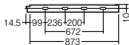

L900/連結用
両側化粧/狭面

明るさフリー(ライコン別売)
ON/OFF使用時ライコン不要

○LGB51357KxG1 (100V)

電球色(2700K)

Ra83

希望小売価格 **36,000円**(税抜)

消費電力18.3W

※掲載の価格には消費税は含まれていません。 入力電流0.19A

LED内蔵・電源ユニット内蔵

ケアフル施工

幅56・長873エンド込+別でコネクタ部・高
18・重1.1kg

●プラスチックカバー(乳白)

●光源寿命40000時間(光束維持率70%)

両側化粧配光/建築化照明用/壁面(上・下・縦向き)・天井面・据置取付専用/送り用コネクタ付/連結タイプ(標準入線)/位相制御式(2線式)

●適合ライコン(別売)との組み合わせで100%~5%
調光可能

●単独での使用不可

●電源投入タイプ(別売)が必要です。

固有エネルギー消費効率62.8 lm/W (1150 lm・18.3W)

LED交換
不可
LED内蔵

調光
可能

拡散

(背面図)