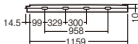

L1200/連結用
片側化粧/狭面

明るさフリー(ライコン別売)
ON/OFF使用時ライコン不要

○LGB51371xG1 (100V)

温白色(3500K)

Ra83

希望小売価格 **39,000円**(税抜)

消費電力24W

※掲載の価格には消費税は含まれていません。 入力電流0.25A

LED内蔵・電源ユニット内蔵

ケアフル施工

幅56・長1159エンド込+別でコネクタ部・高
18・重1.3kg

●プラスチックカバー(乳白)

●光源寿命40000時間(光束維持率70%)

片側化粧配光/建築化照明用/壁面(上・下・縦向き)・天井面・据置取付専用/送り用コネクタ付/連結タイプ(標準入線)/位相制御式(2線式)

●適合ライコン(別売)との組み合わせで100%~5%
調光可能

●単独での使用不可

●電源投入タイプ(別売)が必要です。

固有エネルギー消費効率86.6 lm/W (2080 lm・
24W)

LED交換
不可
LED内蔵

調光
可能

拡散

G
購入

(背面図)