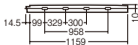

L1200/連結用
両側化粧/狭面

明るさフリー(ライコン別売)
ON/OFF使用時ライコン不要

○LGB51375xG1 (100V)

昼白色(5000K)

Ra83

希望小売価格 **39,000円**(税抜)

消費電力24W

※掲載の価格には消費税は含まれていません。 入力電流0.25A

LED内蔵・電源ユニット内蔵

ケアフル施工

幅56・長1159エンド込+別でコネクタ部・高
18・重1.3kg

●プラスチックカバー(乳白)

●光源寿命40000時間(光束維持率70%)

両側化粧配光/建築化照明用/壁面(上・下・縦向
き)・天井面・据置取付専用/送り用コネクタ付/連
結タイプ(標準入線)/位相制御式(2線式)

●適合ライコン(別売)との組み合わせで100%~5%
調光可能

●単独での使用不可

●電源投入タイプ(別売)が必要です。

固有エネルギー消費効率72.0 lm/W (1730 lm・
24W)

LED交換
不可
LED内蔵

調光
可能

拡散

(背面図)