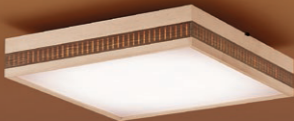

LED内蔵

明るさフリー

LGC45802 (100V)

希望小売価格 **100,000円**(税抜)

※掲載の価格には消費税は含まれていません。

~10畳	昼光色 (6500K)
	Ra83
	電球色 (2700K)
	Ra83

消費電力44.1W・入力電流0.45A

LED内蔵・電源ユニット内蔵

幅□534・高132・重4.2kg

- 下面アクリルパネル(乳白つや消し)
- 側面強化木製シート張り
- 木製(白木)
- 光源寿命40000時間(光束維持率70%)

リモコン(全灯・普段・常夜灯・滅)／壁スイッチ切替(全灯→普段→常夜灯)／リモコンで〈100%～5%〉調光、〈昼光色～電球色〉調色／専用リモコン送信器同梱／虫・ホコリの入りにくい構造／手造り品ですので色味・模様が多少異なることがあります。

固有エネルギー消費効率 昼光色：90.7 lm/W (4000 lm・44.1W)
光色によって、全光束などの性能値が変化します。

回転金具方式
竿縁天井 取付アダプタ対応 (HK9059)
カチットF

文字くっきり光

5年保証

LED電源・
LEDユニットのみ

LED交換
不可

LED内蔵