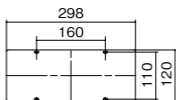

NK31015

Ⓜ希望小売価格**3,500**円(税抜)

※掲載の価格には消費税は含まれていません。

ポーターライト連結金具

仕様:仕上色:ブラックつや消し仕上

備考:ポーターライトを連結使用するときに使います(連結用には同梱)。

電源取口用を連結一列に複数使用する場合にお使いください。

①連結カバー1枚