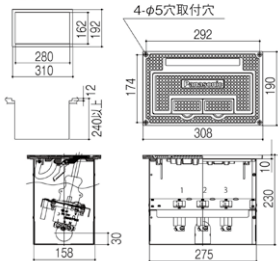

埋込穴寸法

NK39363Z

希望小売価格 **75,900**円(税抜)

※掲載の価格には消費税は含まれていません。

フロアコンセント

ボックス寸法：W308・H190・D230・埋込穴寸法：

W280・H162・D240・重7.9kg

仕様：仕上色：オフホワイト仕上

定格入力電圧：100V

C型30A 125V コンセント 3コ口

パイロットランプ付

防塵キャップ付

備考：●鉄铸件

NK39363K後継品

埋込穴寸法