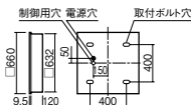

埋込高さ 120 枠幅 27