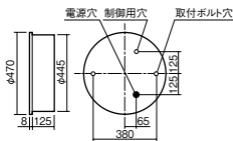

NNF81603KLT9 (100-242V)

電球色(3000K)

Ra83

希望小売価格 **78,900**円(税抜)

※掲載の価格には消費税は含まれていません。

(3630 lm) (37W) (98.1 lm/W) **L**

<約25~100%連続調光型>

LED内蔵・電源ユニット内蔵

幅φ470・埋込穴φ450・埋込高125・重4.4kg

仕様: 本体: 鋼板(高反射白色粉体塗装)

枠: 鋼板(高反射白色粉体塗装)

パネル: アクリル(乳白)

光源寿命40000時間(光束維持率85%)

備考: 適合調光器(別売): ライトマネージャーFx NQ28861K・NQ28841K

信号線式ライコンNQ21526・NQ21516・NQ21506・

NQ21505・NQ21502

ライトコントロール・信号線式(LED・インバータ蛍光灯用) NQ21535U・NQ21532U

●水平天井埋込専用

セパレートセルコン(A、AN・NTタイプ)との組み合わせ可能

NNF81603C後継品

注)適合調光器をご使用ください。

注)一般屋内用器具です。屋外環境(軒下など半屋外を含む)や腐食性ガスの発生する場所、太陽の光が直接器具に当たる場所では使用できません。

注)LEDにはバラツキがあるため、同一品番商品でも商品ごとに発光色、明るさが異なる場合があります。

注)LEDユニットは、設計上、LEDを搭載せず消灯されている部分があります。

埋込高さ 125