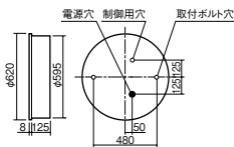

NNF82600C_{LT9} (100-242V)

昼白色(5000K)

Ra83

○希望小売価格 **132,300**円(税抜)

※掲載の価格には消費税は含まれていません。

(7560 lm) (67W) (112.8 lm/W) **L**

<約25~100%連続調光型>

LED内蔵・電源ユニット内蔵

幅φ620・埋込穴φ600・埋込高125・重7.6kg

仕様: 本体: 鋼板(高反射白色粉体塗装)

枠: 鋼板(高反射白色粉体塗装)

パネル: アクリル(乳白)

光源寿命40000時間(光束維持率85%)

備考: 適合調光器(別売): ライトマネージャーFx NQ28861K・NQ28841K

信号線式ライコンNQ21526・NQ21516・NQ21506・NQ21505・NQ21502

ライトコントロール・信号線式(LED・インバータ蛍光灯用)NQ21535U・NQ21532U

●水平天井埋込専用

セパレートセルコン(A、AN・NTタイプ)との組み合わせ可能

NNF82600J後継品

注)適合調光器をご使用ください。

注)一般屋内用器具です。屋外環境(軒下など半屋外を含む)や腐食性ガスの発生する場所、太陽の光が直接器具に当たる場所では使用できません。

注)LEDにはパラツキがあるため、同一品番商品でも商品ごとに発光色、明るさが異なる場合があります。

注)LEDユニットは、設計上、LEDを搭載せず消灯されている部分があります。

調光

ライコン別売

埋込高さ 125