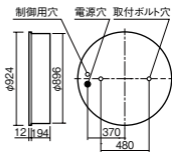

幅φ924・埋込穴φ900・埋込高194・重19.5kg

仕様: 本体: 鋼板(高反射白色粉体塗装)

枠: 鋼板(高反射白色粉体塗装)

パネル: アクリル(乳白)

光源寿命40000時間(光束維持率85%)

備考: 適合調光器(別売): ライトマネージャーFx NQ28861K・NQ28841K

信号線式ライコンNQ21526・NQ21516・NQ21506・NQ21505・NQ21502

ライトコントロール・信号線式(LED・インバータ蛍光灯用)NQ21535U・NQ21532U

埋込高さ 194