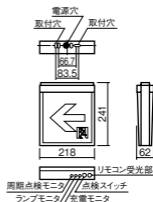

●天井直付する場合は天井面取付金具(同梱)を必ずご使用ください。

注)両面型は壁直付できません。

注)LEDにはバラツキがあるため、消防法の基準の範囲内で、表示面の見え方が異なる場合があります。

注)適合表示板にご注意ください。

注)24時間充電してからお使いください。設置後は通電し、蓄電池を充電しないと非常点灯しません。

電池内蔵形

リモコン自己点検機能付

みるだけバッテリー
チェック機能付

リモコン受光部
点検スイッチ
充電モニタ
ランプモニタ
周期点検モニタ