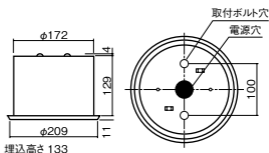

NNFB84915

昼白色(5000K)

Ra70

●希望小売価格 **154,100**円(税抜)

※掲載の価格には消費税は含まれていません。

(6.6W)

LED内蔵

非常時・非常灯用LED点灯

常時消灯

埋込穴φ175・埋込高133・重1.5kg

仕様: レンズ: ガラス

パネル: 飛散防止膜付ガラス(透明)

枠: ステンレス(ホワイトつや消し仕上)

電圧: AC/DC100V

天井裏面: IP20

天井下面: IP25 防湿

備考: 非常灯評定番号: LCLE-007

●水平天井取付専用

注) 下面からの防噴流性能を有しております。天井裏は常温・常湿でご使用ください。

注) 専用回路の電源線は線径φ1.6、φ2.0の単線以外は使用できません。

注) 断熱施工仕様ではありません。

注) LEDにはバラツキがあるため、同一品番商品でも商品ごとに発光色、明るさが異なる場合があります。

埋込穴

φ175

電源別置形

防噴流型