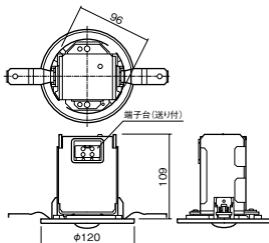

●水平天井取付専用

※消費電力は100V時の数値です。

LB98500K相当品

注)専用回路の電源線は線径φ1.6、φ2.0の単線以外は使用できません。

注)断熱施工仕様ではありません。

注)斜天井取り付け不可

注)調光はできません。

注)LEDにはバラツキがあるため、同一品番商品でも商品ごとに発光色、明るさが異なる場合があります。

埋込穴
φ100

予備電源別置形

高照度タイプ

埋込高さ 109