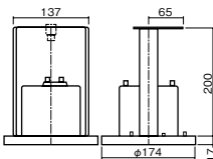

NNFB91715C (100-242V)

昼白色(5000K)

Ra70

○希望小売価格 **77,500**円(税抜)

※掲載の価格には消費税は含まれていません。

(1W)

LED内蔵

非常時・非常灯用LED点灯

常時消灯

埋込穴φ150・埋込高200・重1.3kg

仕様: レンズ: ガラス

パネル: ガラス(透明)

枠: アルミ(ホワイトつや消し仕上)

蓄電池: ニッケル水素蓄電池

点検スイッチ付

充電モニタ(緑)付

自己点検スイッチ付

IP23 防湿

備考: 交換電池: FK706

リモコン: FSK90910K (別売)

非常灯評定番号: LALE-007

●水平天井取付専用

※消費電力は100V時の数値です。

NNFB91715J後継品

注)調光はできません。

注)LEDにはパラツキがあるため、同一品番商品でも商品ごとに発光色、明るさが異なる場合があります。

注)48時間充電してからお使いください。設置後は通電し、蓄電池を充電しないと非常点灯しません。

埋込穴
φ150

電池内蔵形

防湿型・防雨型

リモコン自己点検機能付