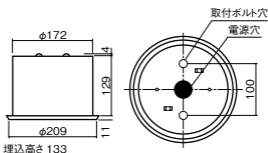

埋込高さ 133