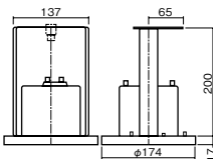

NNFB93716C (100-242V)

昼白色(5000K)

Ra70

○希望小売価格 **110,600**円(税抜)

※掲載の価格には消費税は含まれていません。

(1.3W)

LED内蔵

非常時・非常灯用LED点灯

常時消灯

埋込穴φ150・埋込高200・重1.4kg

仕様: レンズ: ガラス

パネル: ガラス(透明)

枠: アルミ(ホワイトつや消し仕上)

蓄電池: ニッケル水素蓄電池

点検スイッチ付

充電モニタ(緑)付

自己点検スイッチ付

IP23 防湿

備考: 交換電池: FK709

リモコン: FSK90910K (別売)

非常灯評定番号: LALE-008

●水平天井取付専用

※消費電力は100V時の数値です。

NNFB93716J後継品

注)調光はできません。

注)LEDにはパラツキがあるため、同一品番商品でも商品ごとに発光色、明るさが異なる場合があります。

注)48時間充電してからお使いください。設置後は通電し、蓄電池を充電しないと非常点灯しません。

埋込穴
φ150

電池内蔵形

防湿型・防雨型

リモコン自己点検機能付