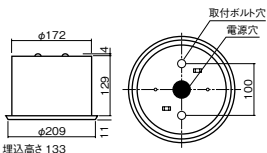

リモコン自己点検機能付

埋込高さ 133