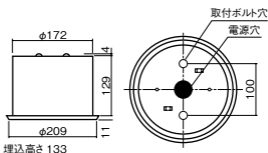

リモコン自己点検機能付

埋込高さ 133