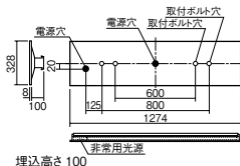

NNLG48330

Ra70

◎希望小売価格**59,300**円(税抜)▼

※掲載の価格には消費税は含まれていません。

W300埋込型器具本体

非常用光源(LED)内蔵・ライトバー別売

幅328・長1274・埋込穴300×1257・埋込高100

仕様:本体:亜鉛鋼板

反射板:鋼板(高反射白色粉体塗装)

レンズ:ガラス

備考:水平天井埋込専用

注)本器具は、パナソニック製iDシリーズ非常用照明器具本体とライトバーとの組み合わせで性能を満足します。本体・ライトバーの単独使用禁止およびパナソニック製iDシリーズ以外の商品とは組み合わせをしないでください。

注)本体・ライトバーは非常用照明器具専用となります。常用照明器具(一般タイプ)の本体・ライトバーとは組み合わせできません。

注)リニューアルの場合、現場の吊ボルトの長さをご確認をお願いします。

注)本体取付方向により、非常用光源位置、ライトバーの開閉方向が決まります。詳細は承認図をご覧ください。

注)一般屋内用器具です。屋外環境(軒下など半屋外を含む)や腐食性ガスの発生する場所、太陽の光が直接器具に当たる場所では使用できません。

注)LEDにはバラツキがあるため、同一品番商品でも商品ごとに発光色、明るさが異なる場合があります。

埋込穴

300×1257

予備電源別置形