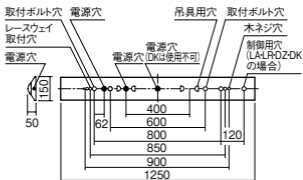

注)調光機能をご使用の場合(信号線を引き込む場合)、吊具は使用できません。

注)プルスイッチ付、ひとセンサ付(N/NT切替切替タイプ)、明るさセンサ付の場合、吊具は使用できません。

注)10000lmタイプ(LRの場合)・高演色タイプ・アレンジ調色タイプ・電磁波低減タイプのライトバーと組み合わせでお使いの場合、取付幅600ピッチはご使用になれません。800ピッチでお取付ください。

注)アレンジ調色タイプライトバーと組み合わせでお使いの場合、中央電源穴はご使用になれません。

注)WiLIA調光タイプ・PiPit調光タイプライトバーは器具内送り配線できません。

注)ガードはひとセンサ付、明るさセンサ付、WiLIA調光タイプ・PiPit調光タイプ・ウィズリモタイプには使用できません。

電磁波低減タイプ