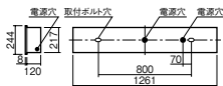

NNLK41728

○希望小売価格**31,400**円(税抜)

※掲載の価格には消費税は含まれていません。

黑板灯埋込型器具本体

ライトバー別売

幅244・長1261・埋込穴220×1235・埋込高120

仕様: 本体: 鋼板(高反射白色粉体塗装)

備考: 連結金具: FSK41999(別売)

●水平天井埋込専用

連結の場合は連結金具が必要です。

注)本器具は、パナソニック製iDシリーズ専用の器具本体とライトバーとの組み合わせで性能を満足します。ライトバーの単独使用禁止およびパナソニック製iDシリーズ以外の商品とは組み合わせをしないでください。

注)一般屋内用器具です。屋外環境(軒下など半屋外を含む)や腐食性ガスの発生する場所、太陽の光が直接器具に当たる場所では使用できません。

注)プルスイッチ付、ひとセンサ付、明るさセンサ付ライトバー、高天井用ひとセンサ付との組み合わせは不可です。

埋込穴

220×1235

埋込高さ 120