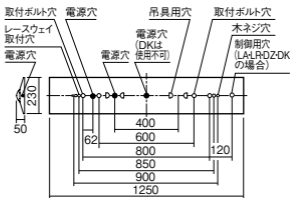

注)調光機能をご使用の場合(信号線を引き込む場合)、吊具は使用できません。

注)プルスイッチ付、ひとセンサ付(N/NT切替切替タイプ)、明るさセンサ付の場合、吊具は使用できません。

注)10000lmタイプ(LRの場合)・高演色タイプ・アレンジ調色タイプ・電磁波低減タイプのライトバーと組み合わせでお使いの場合、取付幅600ピッチはご使用になれません。800ピッチでお取付ください。

注)アレンジ調色タイプライトバーと組み合わせでお使いの場合、中央電源穴はご使用になれません。

注)WiLIA調光タイプ・PiPit調光タイプライトバーは器具内送り配線できません。

注)ガードはひとセンサ付、明るさセンサ付、WiLIA調光タイプ・PiPit調光タイプ・ウィズリモタイプには使用できません。

電磁波低減タイプ