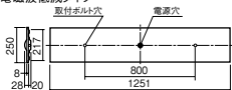

注)アレンジ調色タイプライトバーと組み合わせてお使いの場合、中央電源穴はご使用になれません。

注)WiLIA調光タイプ・PiPit調光タイプライトバーは器具内送り配線できません。

埋込穴

**220×1235**

Cチャンネル回避型

埋込高さ 20

電磁波低減タイプ

埋込高さ 20