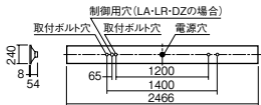

NNLK82722

○希望小売価格 **16,500**円(税抜) **L**

※掲載の価格には消費税は含まれていません。

W220埋込型器具本体

ライトバー別売

埋込穴220×2445・埋込高54

仕様:本体:鋼板(高反射白色粉体塗装)

備考:1200ピッチ、1400ピッチのボルトに対応します。

注)本器具は、パナソニック製iDシリーズ専用の器具本体とライトバーとの組み合わせで性能を満足します。ライトバーの単独使用禁止およびパナソニック製iDシリーズ以外の商品とは組み合わせをしないでください。

注)一般屋内用器具です。屋外環境(軒下など半屋外を含む)や腐食性ガスの発生する場所、太陽の光が直接器具に当たる場所では使用できません。

注)WiLIA調光タイプ・PiPit調光タイプライトバーは器具内送り配線できません。

埋込穴
220×2445

埋込高さ 54