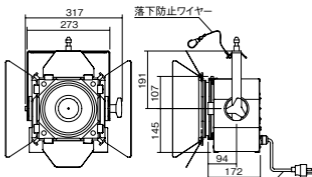

NNQ30561 (100V)

3000K

Ra85

○希望小売価格**275,000**円(税抜)

※掲載の価格には消費税は含まれていません。

(44W)

LED内蔵・電源ユニット内蔵

寸法・質量：灯体部W317・L172・5.6kg

仕様：仕上色：ブラック仕上

反射板：アルミ(銀色仕上)

電源ケーブル：キャブタイヤケーブル1.5m付・平行接地2Pプラグ付

付属品：バンドア・フィルタホルダ(6型：195×195)・落下防止ワイヤー

光束維持時間40000時間(光束維持率70%)

備考：調光範囲(0~100%)

DMX512(RDM規格対応)／手元調光

RDM規格対応

取付方法：ダボ

NNQ30560K相当品

注)純直電源でご使用ください。

注)光束維持率はLED光源の光束維持率です。

注)LEDにはバラツキがあるため、同一品番商品でも商品ごとに発光色、明るさが異なる場合があります。