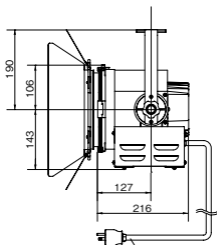

電源ケーブル1.5m  
(接地2P:125V15Aプラグ(WF5015B)付)