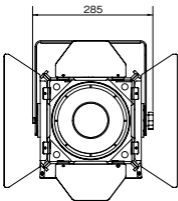

電源ケーブル1.5m  
(接地2P:125V15Aプラグ(WF5015B)付)