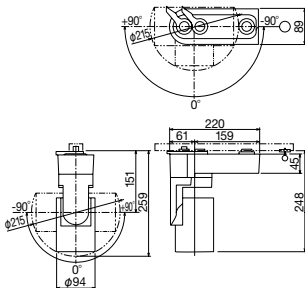

NNQ39565B

Ⓜ※(36W)

LED内蔵・電源ユニット内蔵

寸法・質量：灯体部φ94・長132・電源部：高45・幅220・奥行89(無線受信部含む)・1.8kg

仕様：ブラック

入力電圧：AC100V

消費電力：31W(稼働時36W)

5000K時：1995 lm(狭角)~2250 lm(広角)

光源寿命40000時間(光束維持率70%)

備考：DMX中継器：NNQ79500

調光範囲(0%、約1~100%)

調色範囲(5000K~2700K)

照射方向範囲：水平方向±90° / 垂直方向±90°

照射配光範囲：

狭角(17°)~広角(27°)：1/2ビーム角

狭角(31°)~広角(46°)：1/10ビーム角

取付方法：配線ダクト

●納期および価格については、お取引先にお問い合わせください。

注)LEDにはバラツキがあるため、同一品番商品でも商品ごとに発光色、明るさが異なる場合があります。