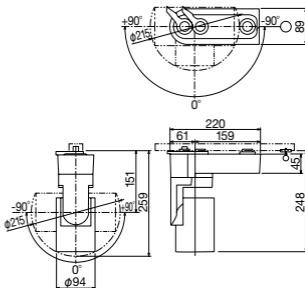

NNQ39569B

Ⓜ※(36W)

LED内蔵・電源ユニット内蔵

寸法・質量：灯体部φ94・長132・電源部：高45・幅220・奥行89(無線受信部含む)・1.8kg

仕様：ブラック

入力電圧：AC100V

消費電力：31W(稼働時36W)

5000K時：1830 lm(狭角)～2025 lm(広角)

光束維持時間40000時間(光束維持率70%)

備考：DMX中継器：NNQ79500

調光範囲(0%、約1～100%)

調色範囲(5000K～2700K)

照射方向範囲：水平方向±90° / 垂直方向±90°

照射配光範囲：

狭角(17°)～広角(27°)：1/2ビーム角

狭角(31°)～広角(47°)：1/10ビーム角

取付方法：配線ダクト

●納期および価格については、お取引先にお問い合わせください。

注)LEDにはバラツキがあるため、同一品番商品でも商品ごとに発光色、明るさが異なる場合があります。