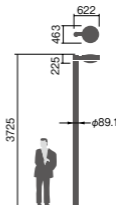

(DYDX2309Hの場合)