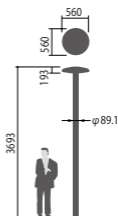

(DYDX2309Hの場合)