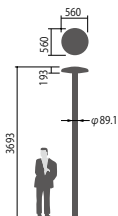

(DYDX2309Hの場合)