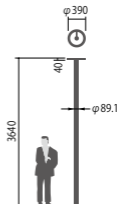

NNY22120Z後継品

注) 調光はできません。

注) LEDにはバラツキがあるため、同一品番商品でも商品ごとに発光色、明るさが異なる場合があります。

注) ポールは別途ご手配ください。

注) 必ずポールの仕様をご確認ください。(耐風速が異なる場合があります。)

0~2.5

上方光束比

防雨型