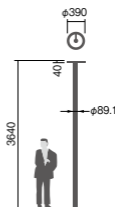

(YD3509HNZの場合)